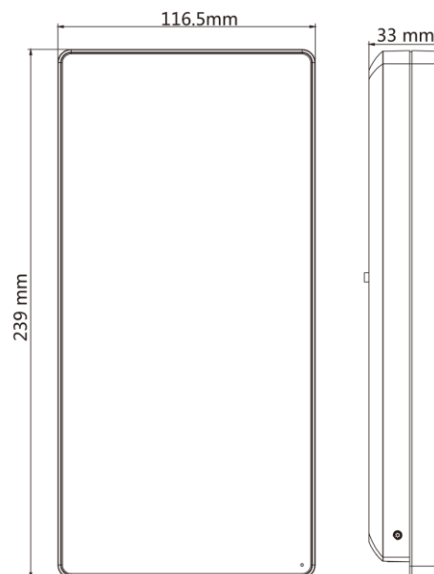

Sem módulo de impressão digital