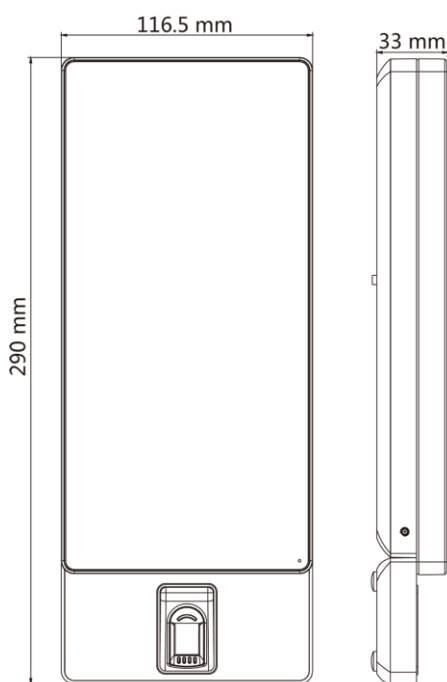

Geral	
Luz suplementar	Luz branca e luz IR
Método de conexão da energia	Conector de 2 pinos
Alimentação	12 VDC/2 A
Temperatura de trabalho	-30 °C a 60 °C
Umidade de trabalho	10 a 90% (Sem condensação)
Dimensões	290 mm × 116.5 mm × 33 mm
Ambiente de aplicação	Interno
Índice de proteção	IP65
Instalação	Superfície/Parede
Linguagem	Inglês, espanhol (América do Sul), árabe, tailandês, indonésio, russo, vietnamita, Português (Brasil)
Software recomendado	Hik-ProConnect e/ou HikCentral Professional

▪ Modelos

DS-K1T671MF-L e DS-K1TM-L (sem impressão digital)

▪ Dimensões

Com módulo de impressão digital